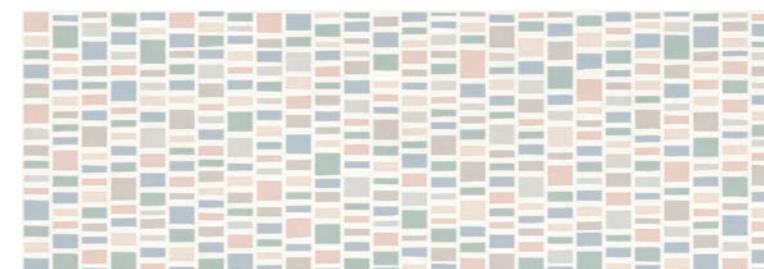

RUBIK
35x100 cm Rect - 13³/₄"x39"
± 8 mm

Decoro Rubik: declinato su 4 grafiche, abbinabile a tutti i colori della collezione
Rubik Decor: available in 4 graphics, matching all the colors in the collection

FLORÈ - RUBIK: i soggetti all'interno della scatola sono presenti in modo casuale_the patterns are placed in the box randomly