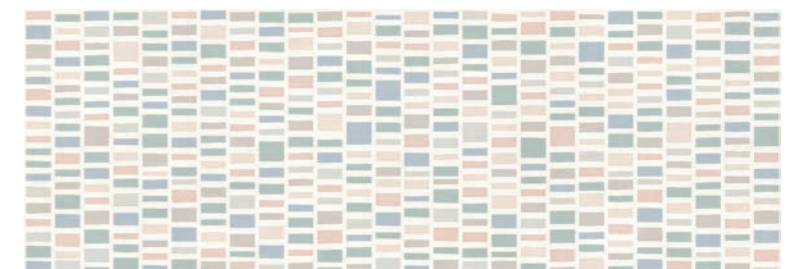

RUBIK
35x100 cm Rect - 13³/₄"x39"
± 8 mm

Decoro Rubik: declinato su 4 grafiche, abbinabile a tutti i colori della collezione
Rubik Decor: available in 4 graphics, matching all the colors in the collection

FLORÈ - RUBIK: i soggetti all'interno della scatola sono presenti in modo casuale_the patterns are placed in the box randomly