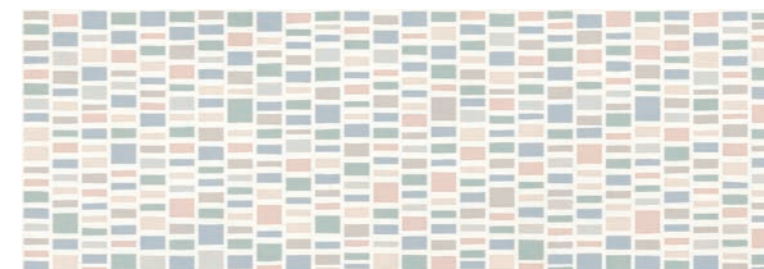

RUBIK
35x100 cm Rect - 13³/₄"x39"
± 8 mm

Decoro Rubik: declinato su 4 grafiche, abbinabile a tutti i colori della collezione
Rubik Decor: available in 4 graphics, matching all the colors in the collection

FLORÈ - RUBIK: i soggetti all'interno della scatola sono presenti in modo casuale_the patterns are placed in the box randomly