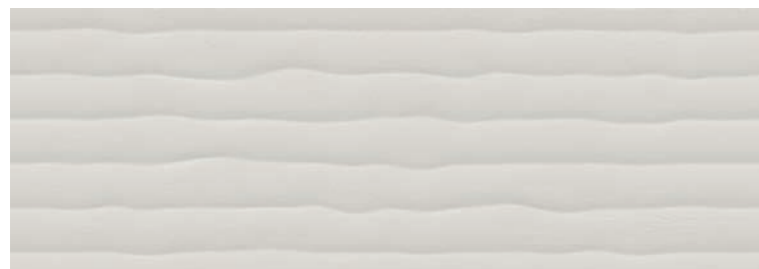

Lullaby

MONOPOROSA IN PASTA BIANCA SMALTATA_GLAZED WHITE BODY POROUS SINGLE-FIRED WALL TILES

RIVESTIMENTI DA INTERNO_INTERIOR WALL COVERINGS

DECORI_DECORS

VIBRA LIGHT
35x100 cm Rect - 13³/₄"x39"
± 8,5 mm

VIBRA IVORY
35x100 cm Rect - 13³/₄"x39"
± 8,5 mm