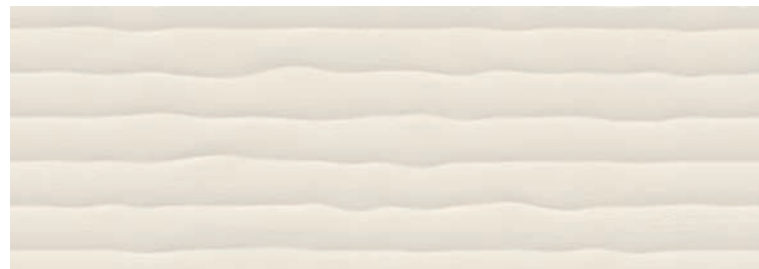

Lullaby

MONOPOROSA IN PASTA BIANCA SMALTATA_GLAZED WHITE BODY POROUS SINGLE-FIRED WALL TILES

RIVESTIMENTI DA INTERNO_INTERIOR WALL COVERINGS

DECORI_DECORS

VIBRA LIGHT
35x100 cm Rect - 13³/₄"x39"
± 8,5 mm

VIBRA IVORY
35x100 cm Rect - 13³/₄"x39"
± 8,5 mm