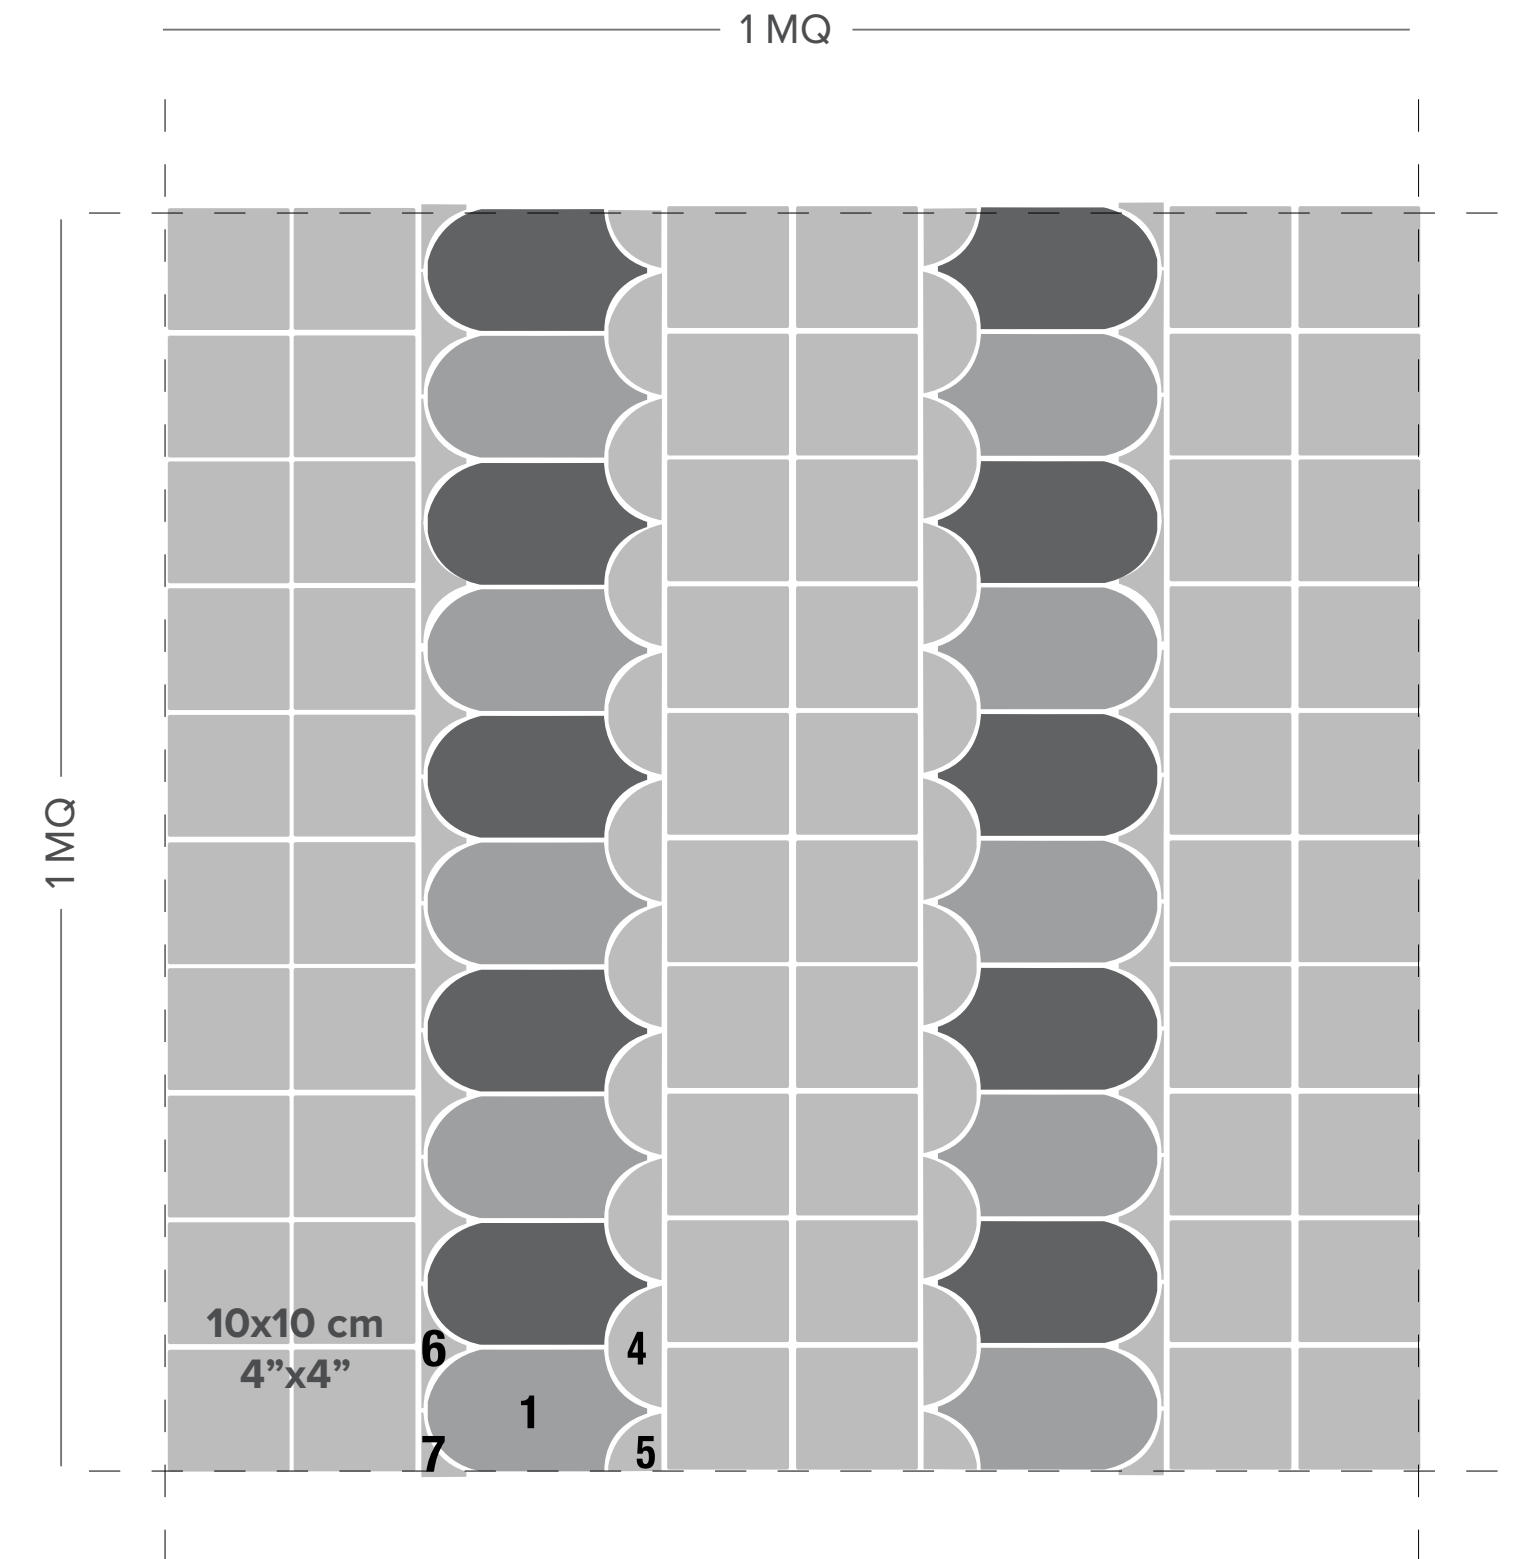

LAYOUT F)

Provenza (1) pz 20
Lunetta (4) pz 18 non disponibile in tutti i colori / not available in all colours
Mezza Lunetta Provenza (5) pz 4 non disponibile in tutti i colori / not available in all colours
Volta Provenza (6) pz 18 non disponibile in tutti i colori / not available in all colours
Mezza Volta Provenza (7) pz 4 non disponibile in tutti i colori / not available in all colours
10x10 cm - 4"x4" pz 60

AND MUCH MORE...