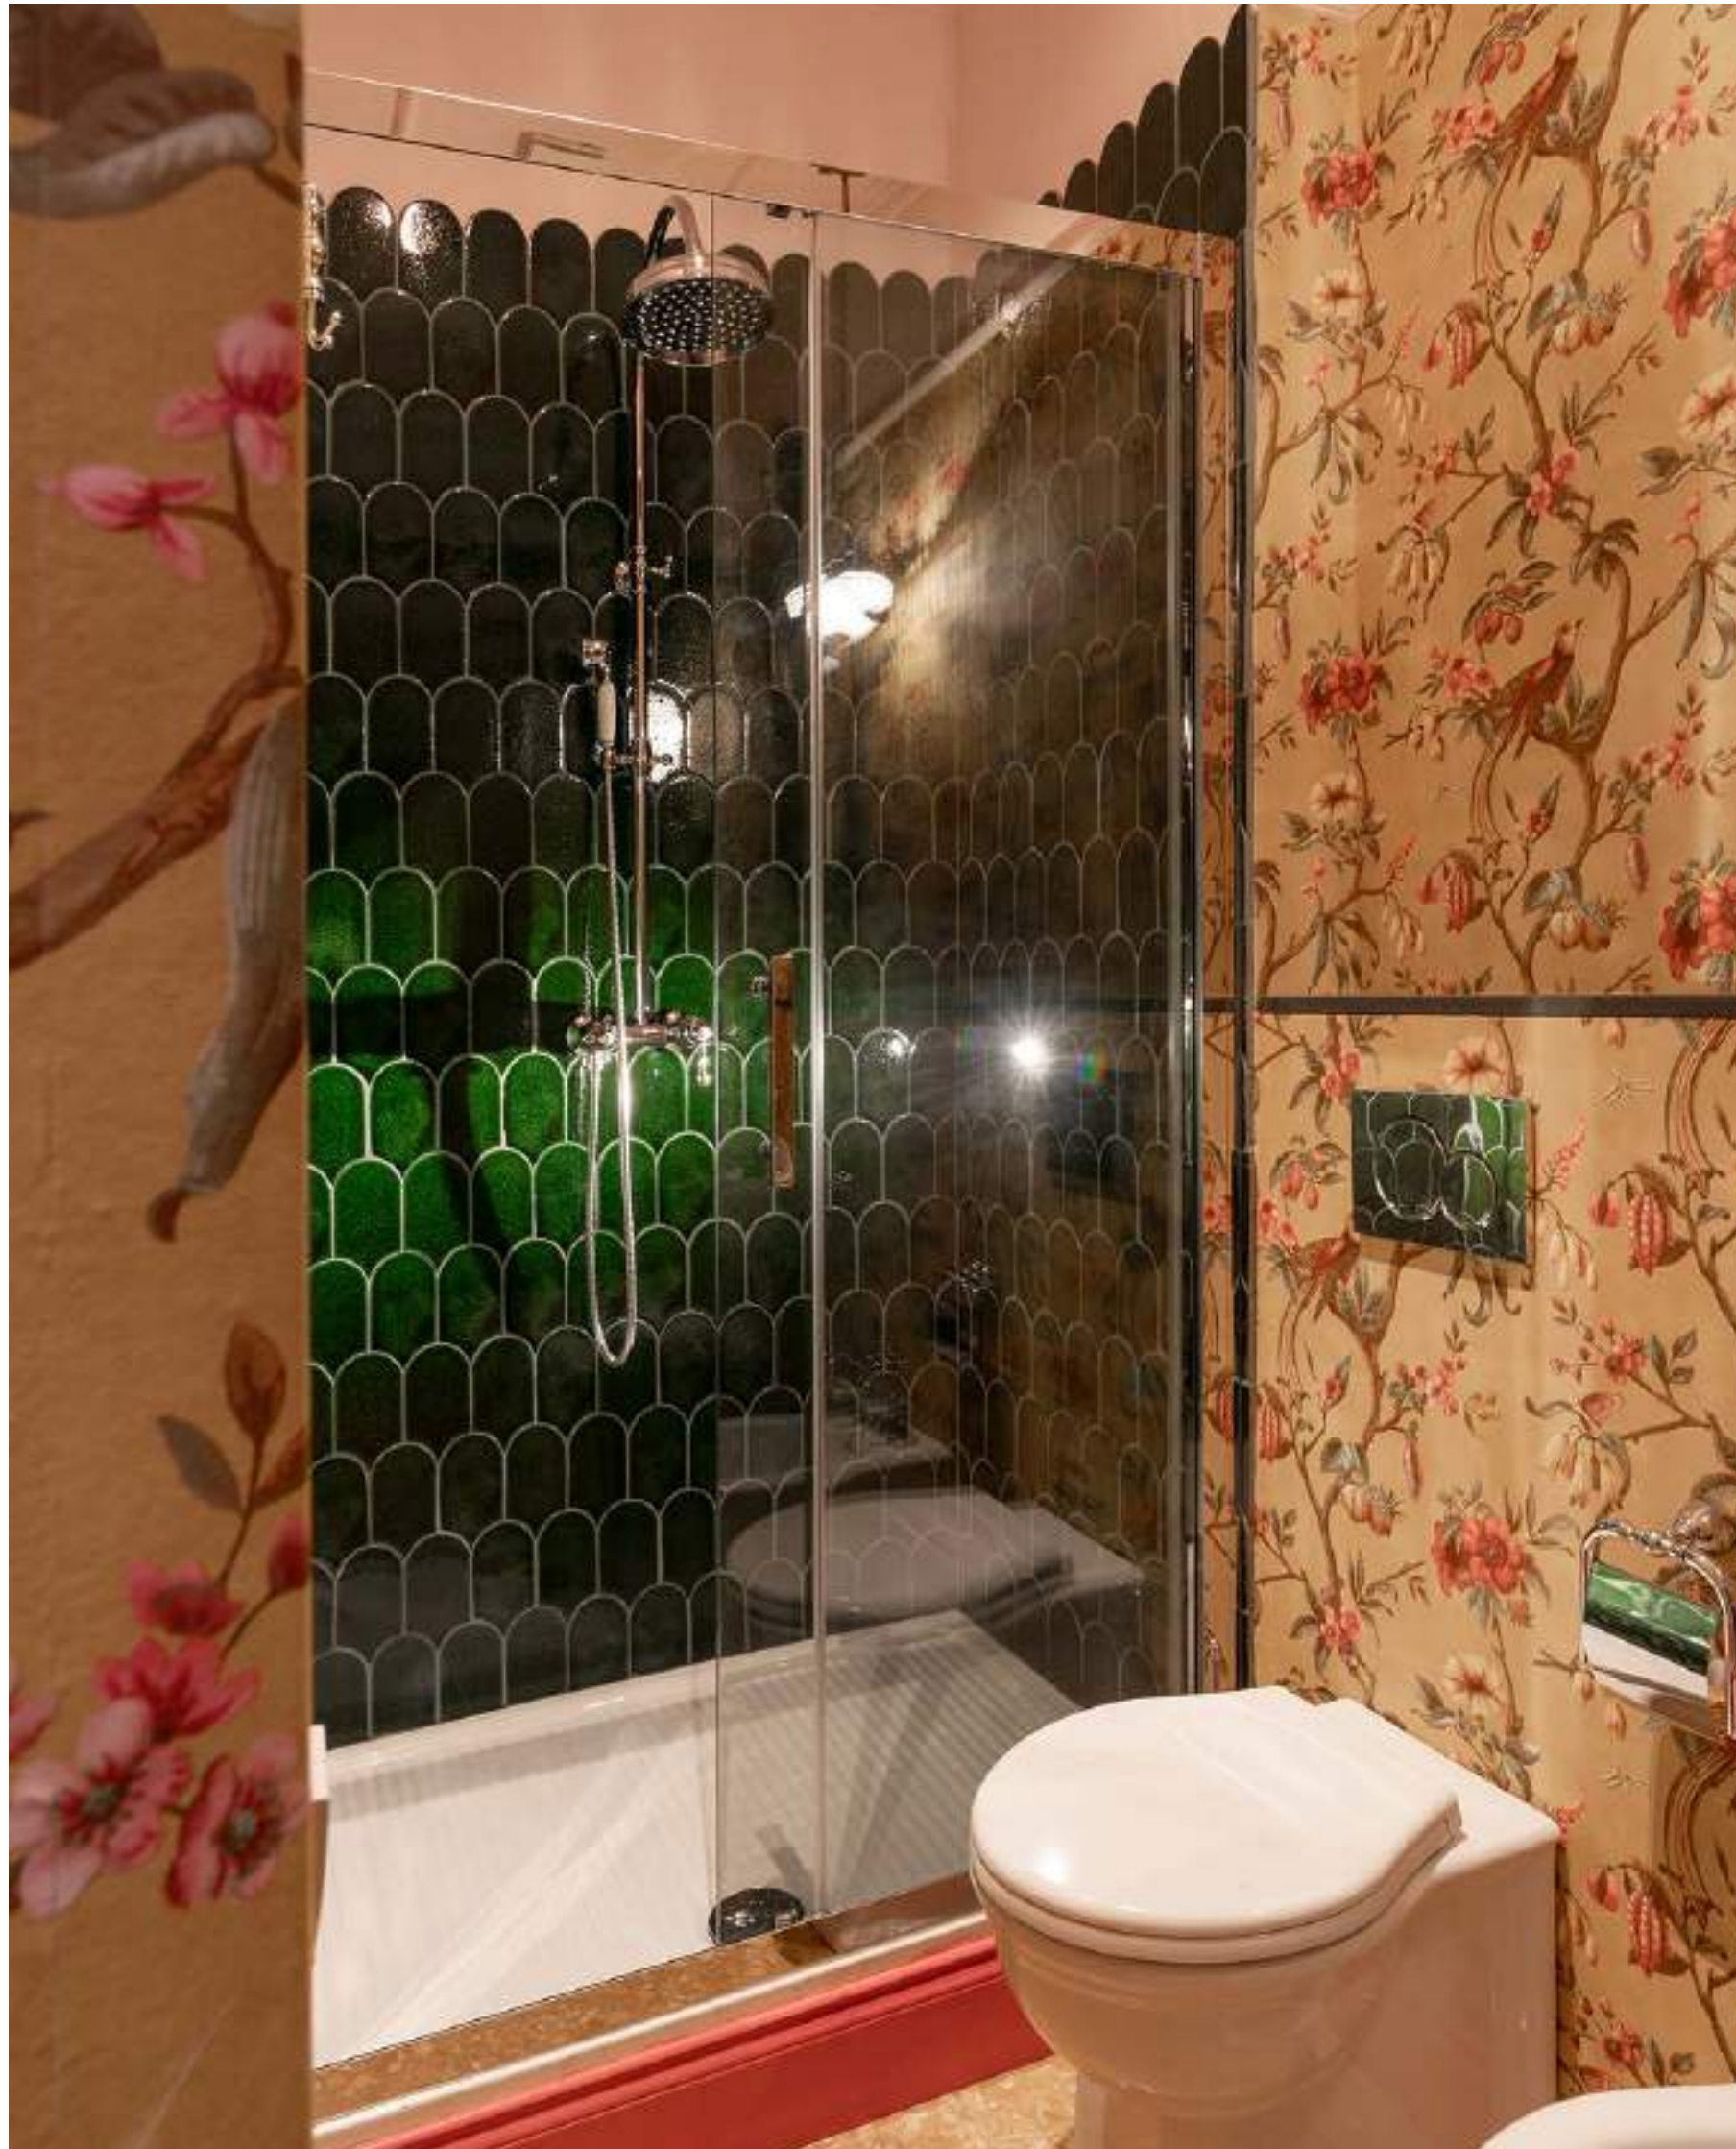

MU19 Rivestimento / Wall: MURANO MU486 Rosso veneziano Provenza 10x17,5 cm - 4"-7"

Murano