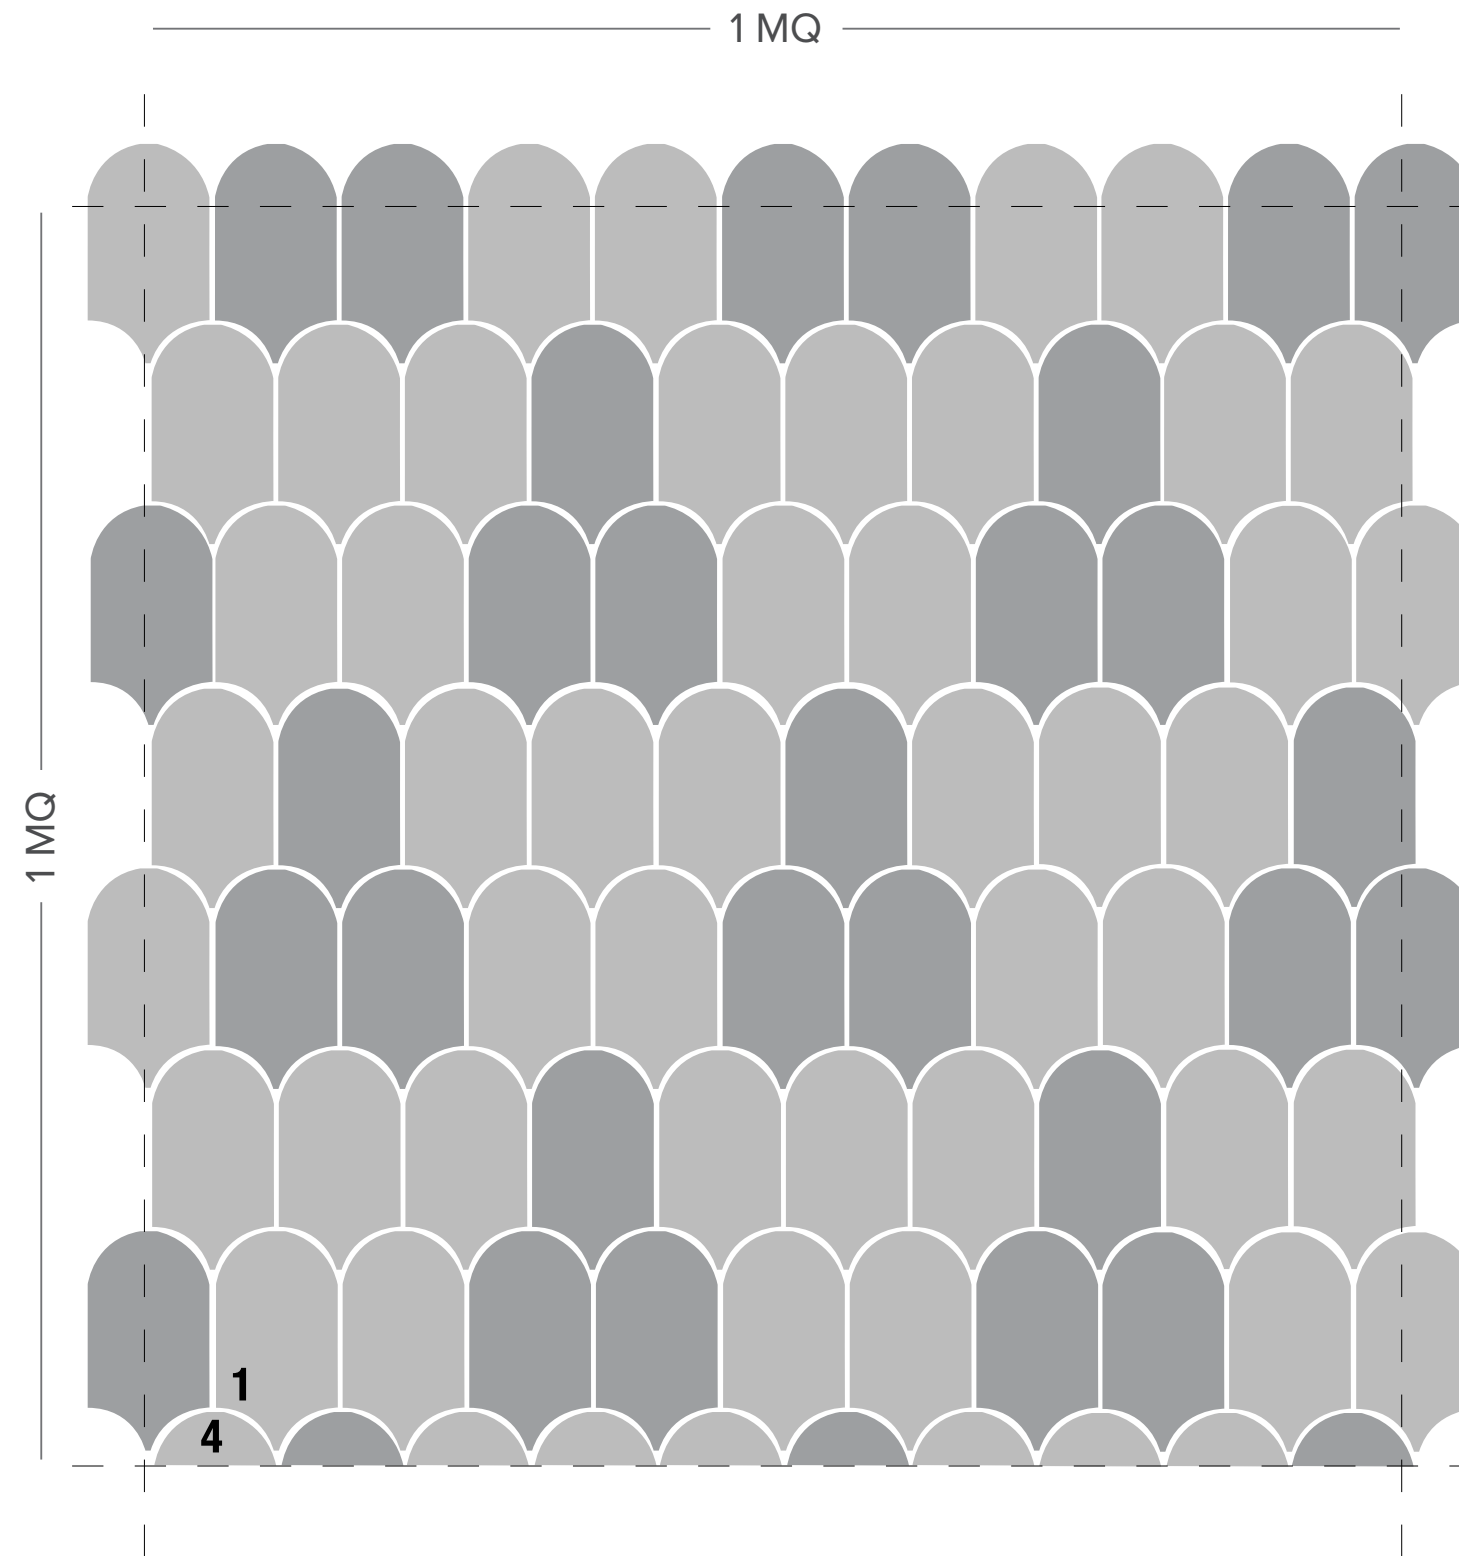

LAYOUT B)

Provenza (1) pz 74
 Lunetta (4) pz 10 non disponibile in tutti i colori / not available in all colours

LAYOUT C)

Provenza (1) pz 42
 Lunetta (4) pz 11 non disponibile in tutti i colori / not available in all colours
 Volta Provenza (6) pz 10 non disponibile in tutti i colori / not available in all colours
 10x20 cm - 4"x8" pz 22