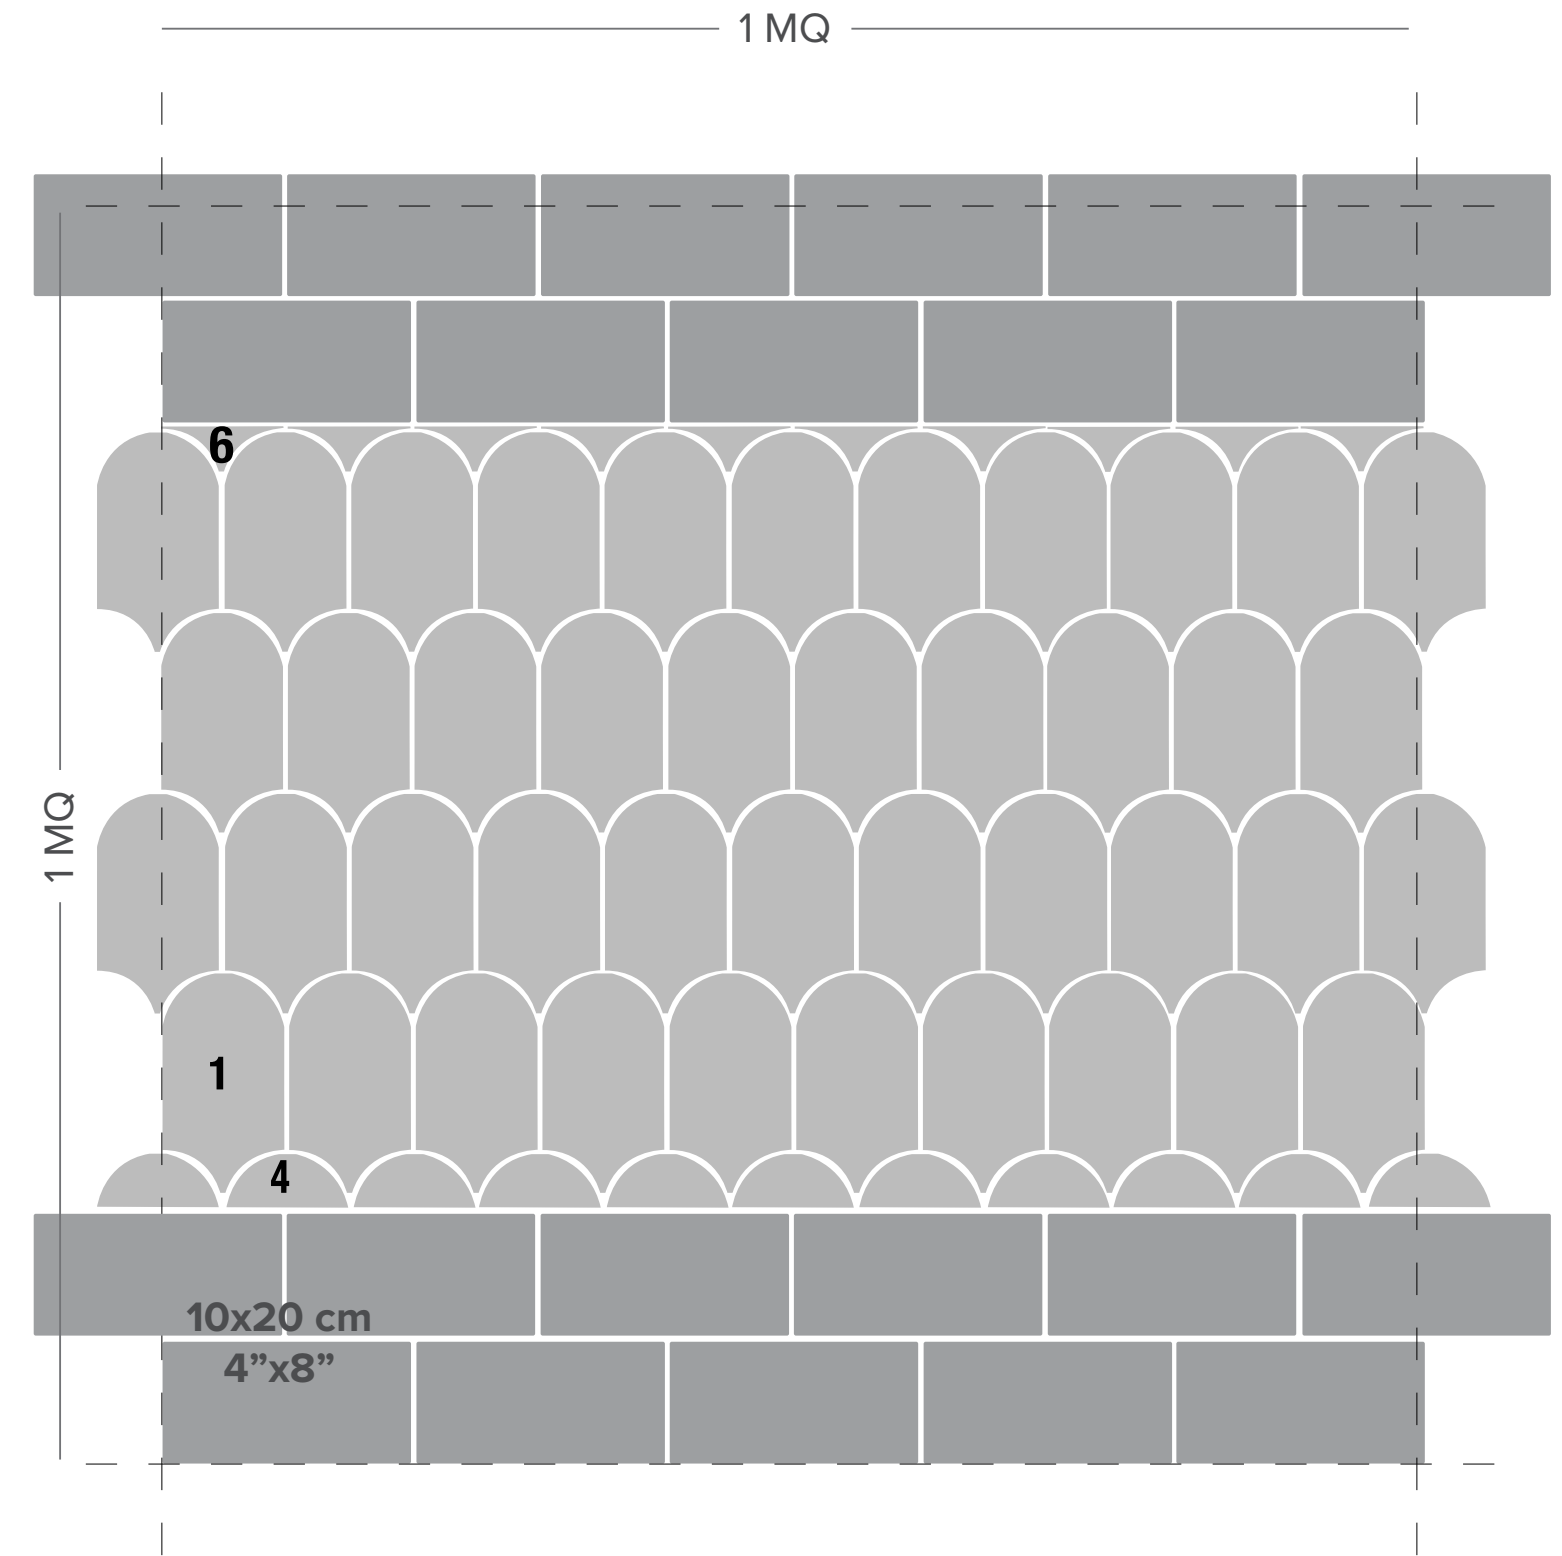

LAYOUT C)

Provenza (1) pz 42
Lunetta (4) pz 11 non disponibile in tutti i colori / not available in all colours
Volta Provenza (6) pz 10 non disponibile in tutti i colori / not available in all colours
10x20 cm - 4"x8" pz 22