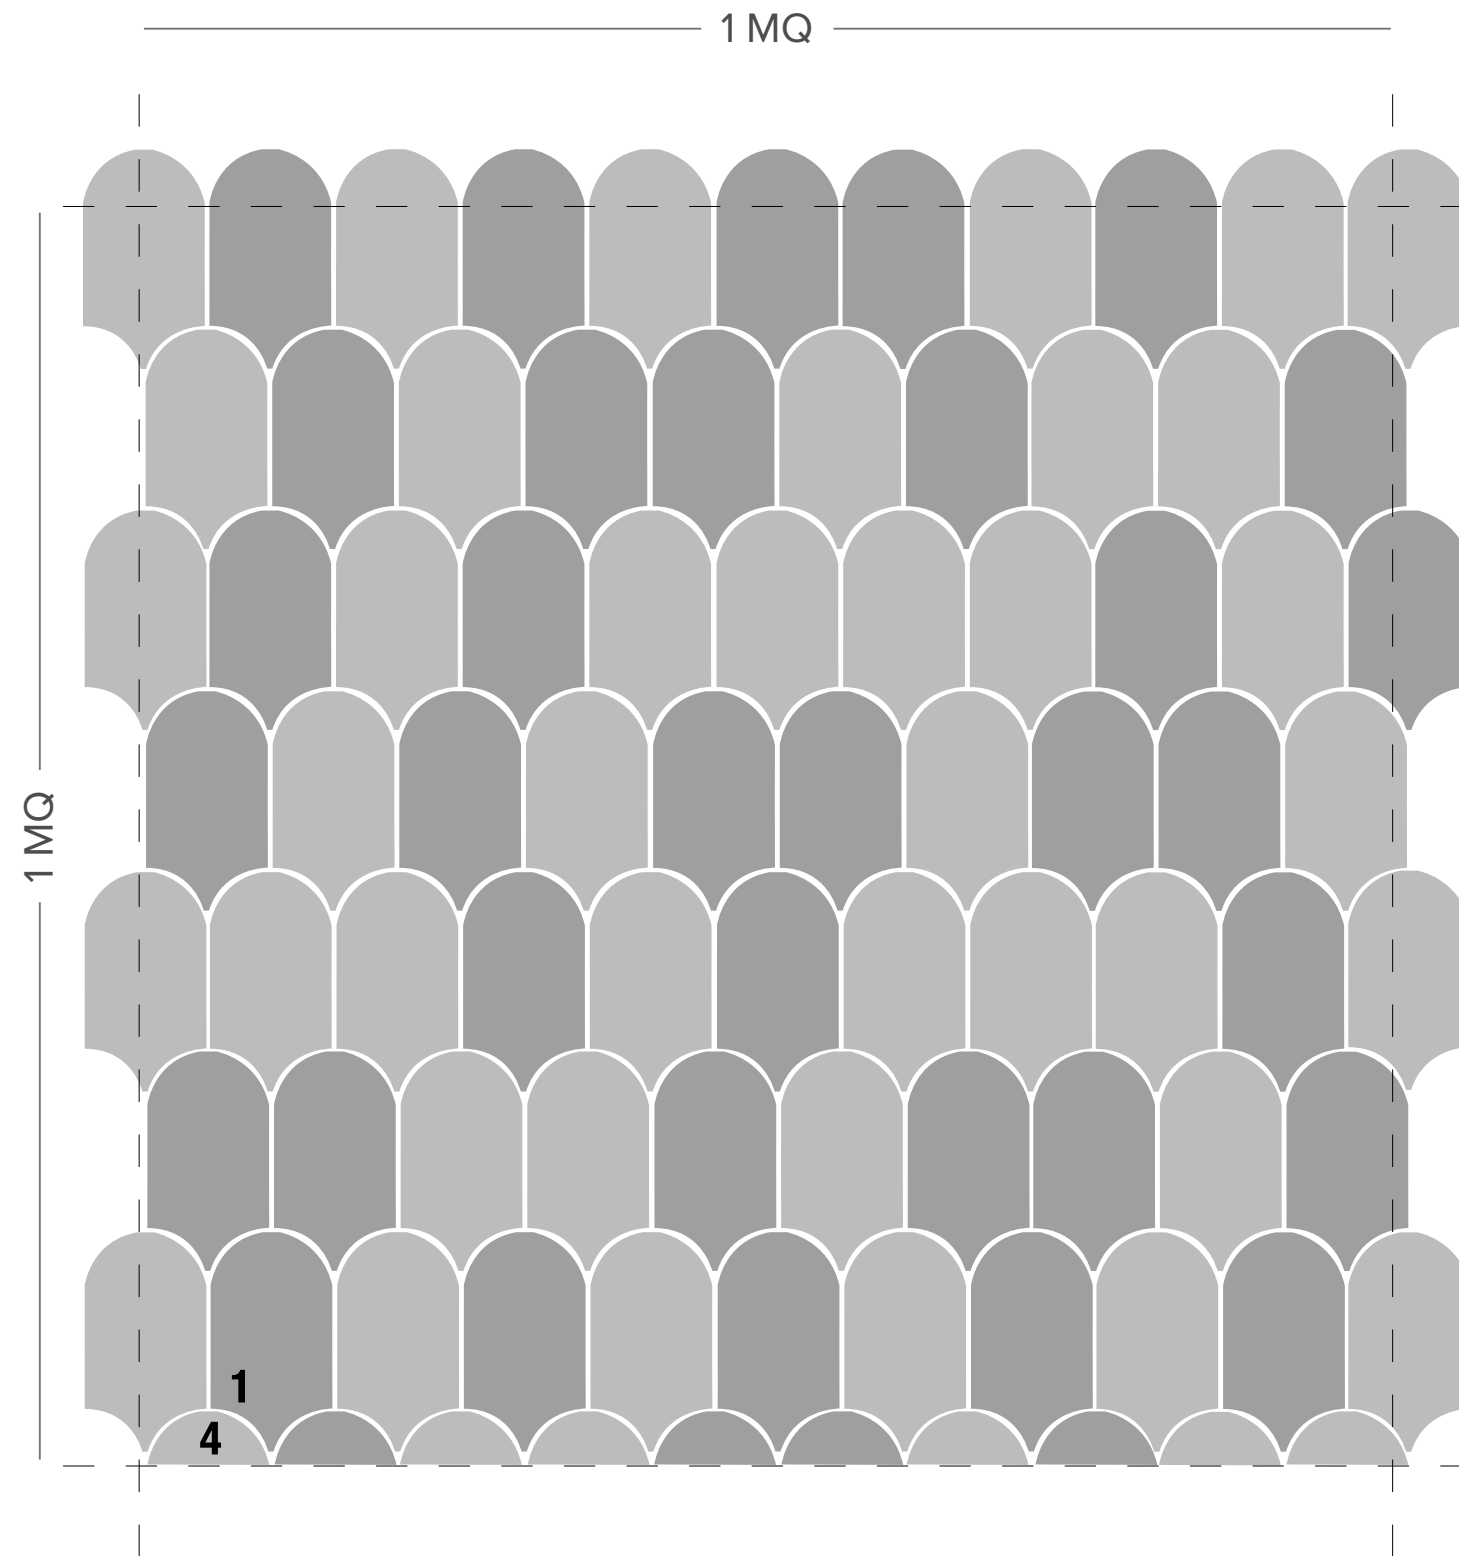

LAYOUT A)

Provenza (1) pz 74
Lunetta (4) pz 10 non disponibile in tutti i colori / not available in all colours