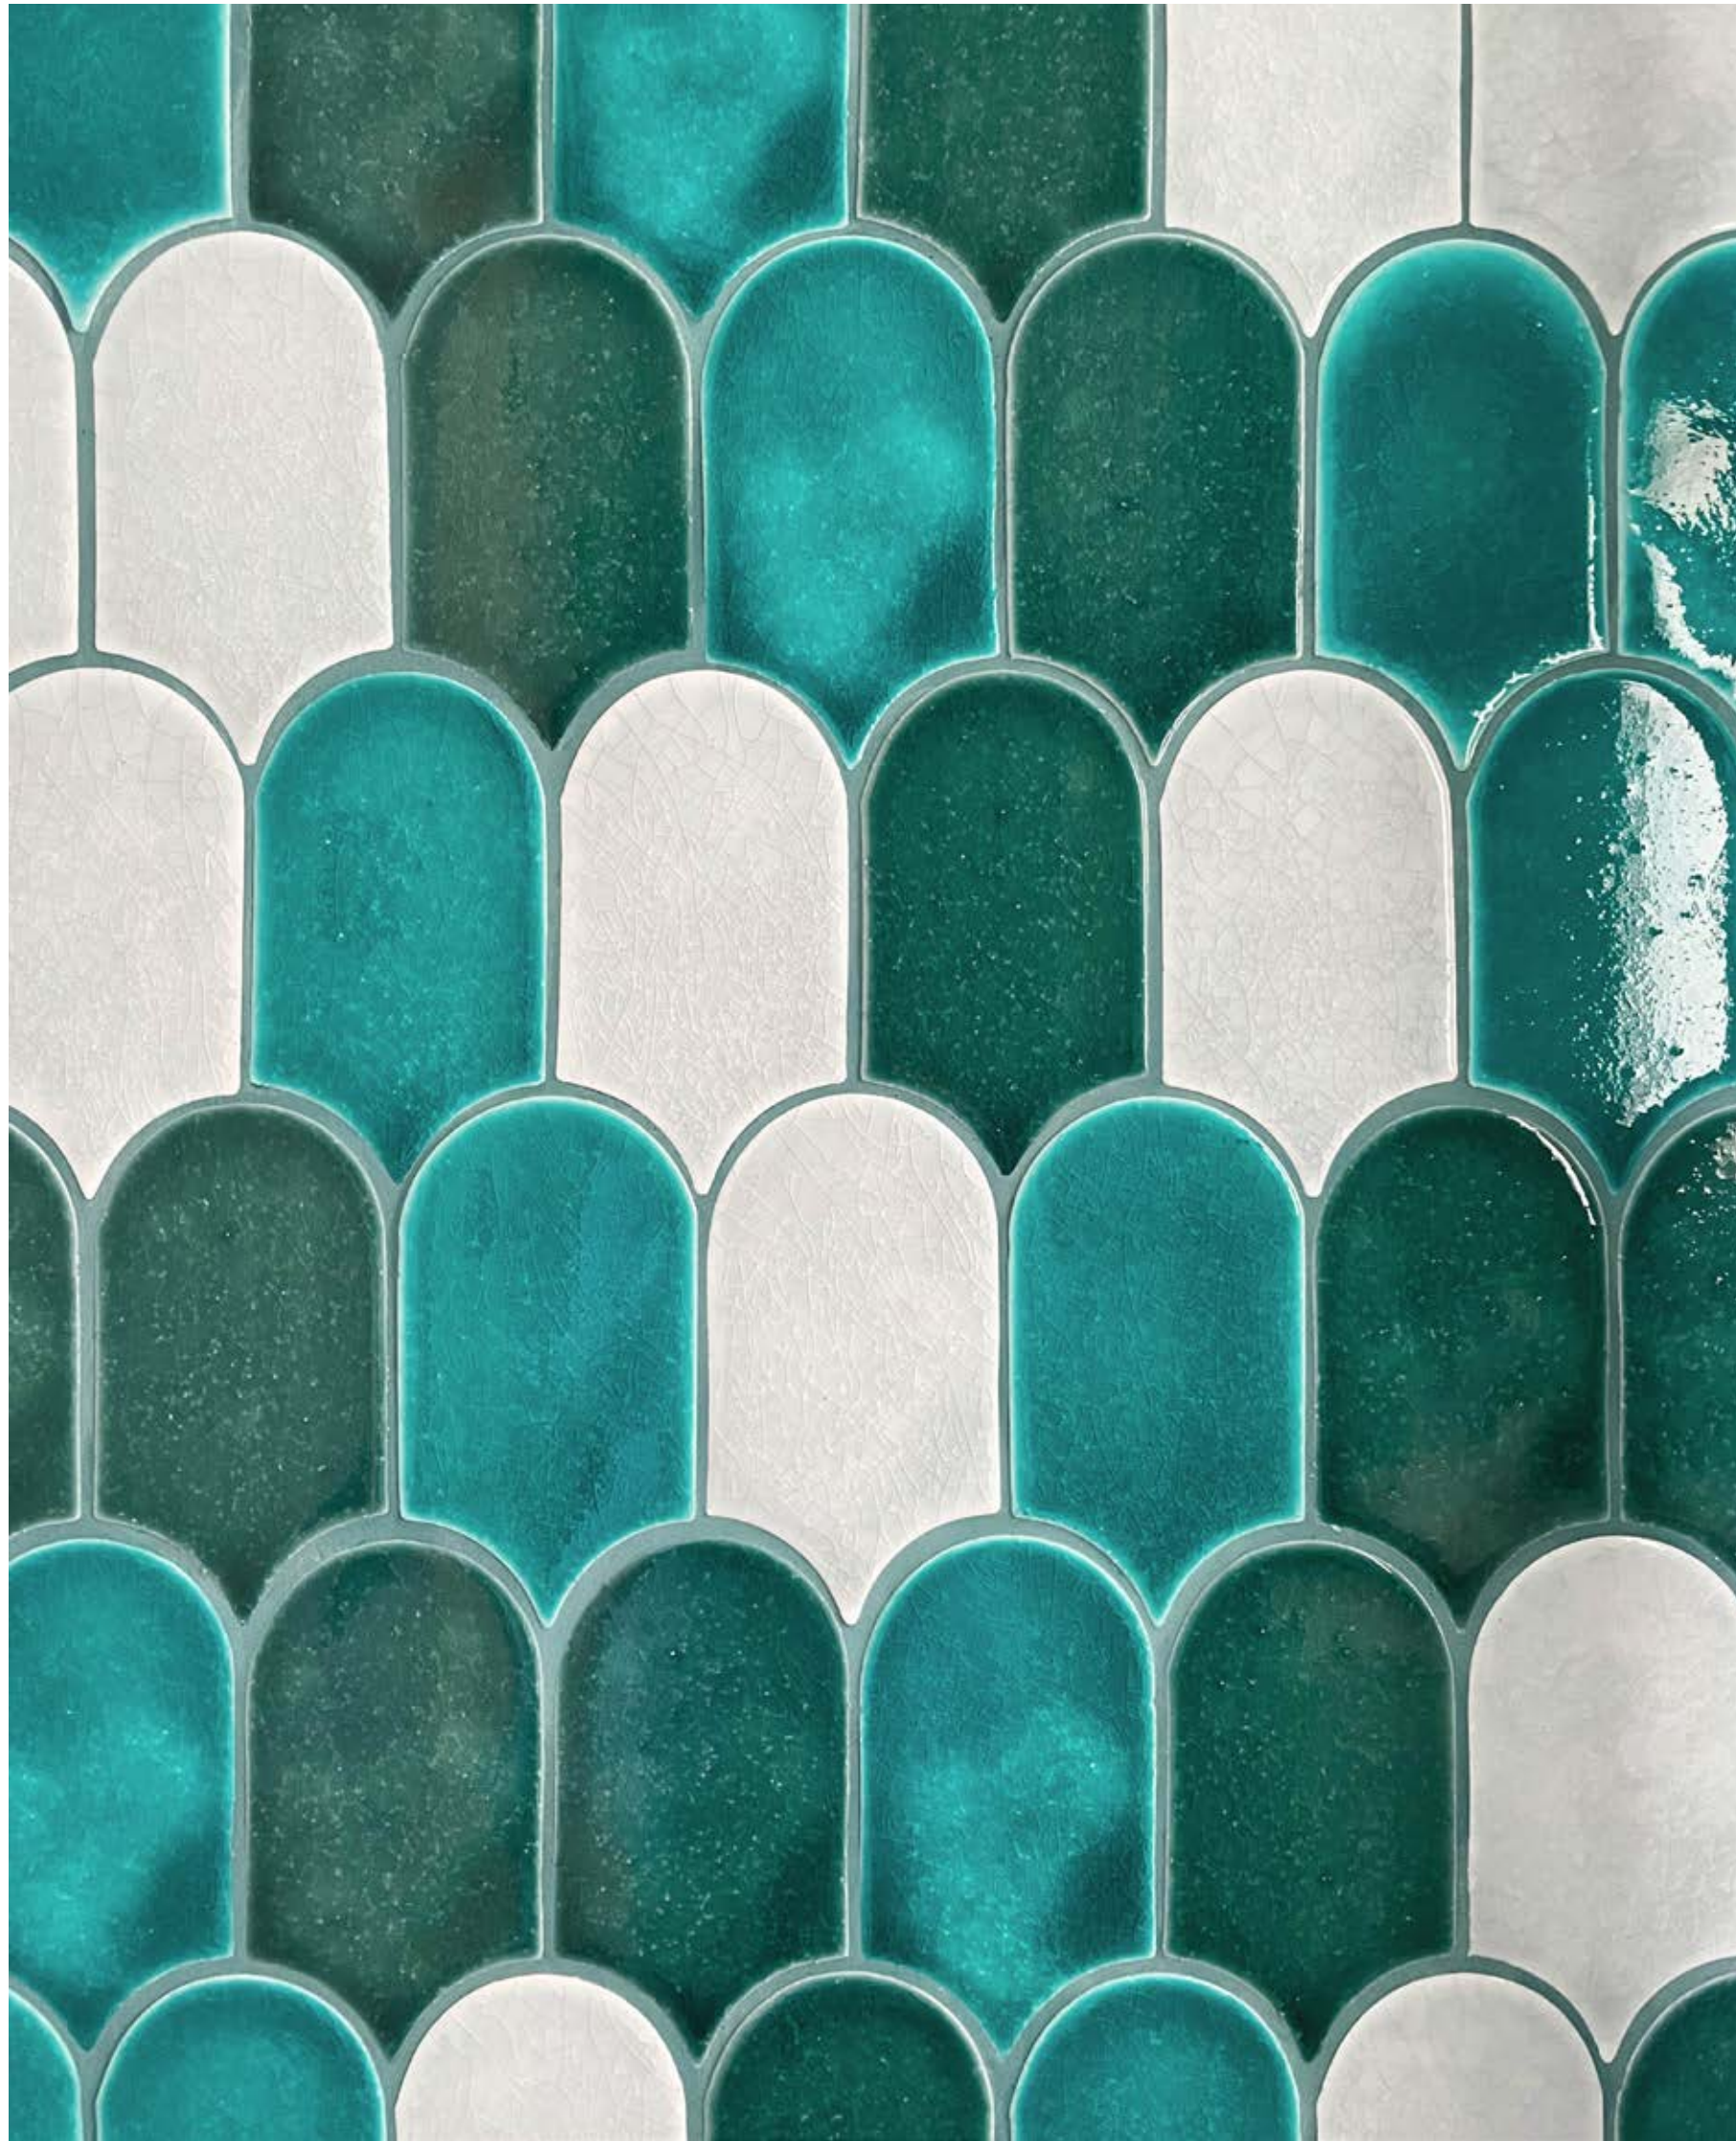

MU22_1 Rivestimento / Wall: MURANO **MU481** Provenza 10x17,5 cm - 4"-7": **MU386** Ottanio, **MU526** Turchese, **MU186** Bianco vetro

Murano

MU22_macro

Rivestimento / Wall: MURANO **MU481** Provenza 10x17,5 cm - 4"-7": **MU386** Ottanio, **MU526** Turchese, **MU186** Bianco vetro