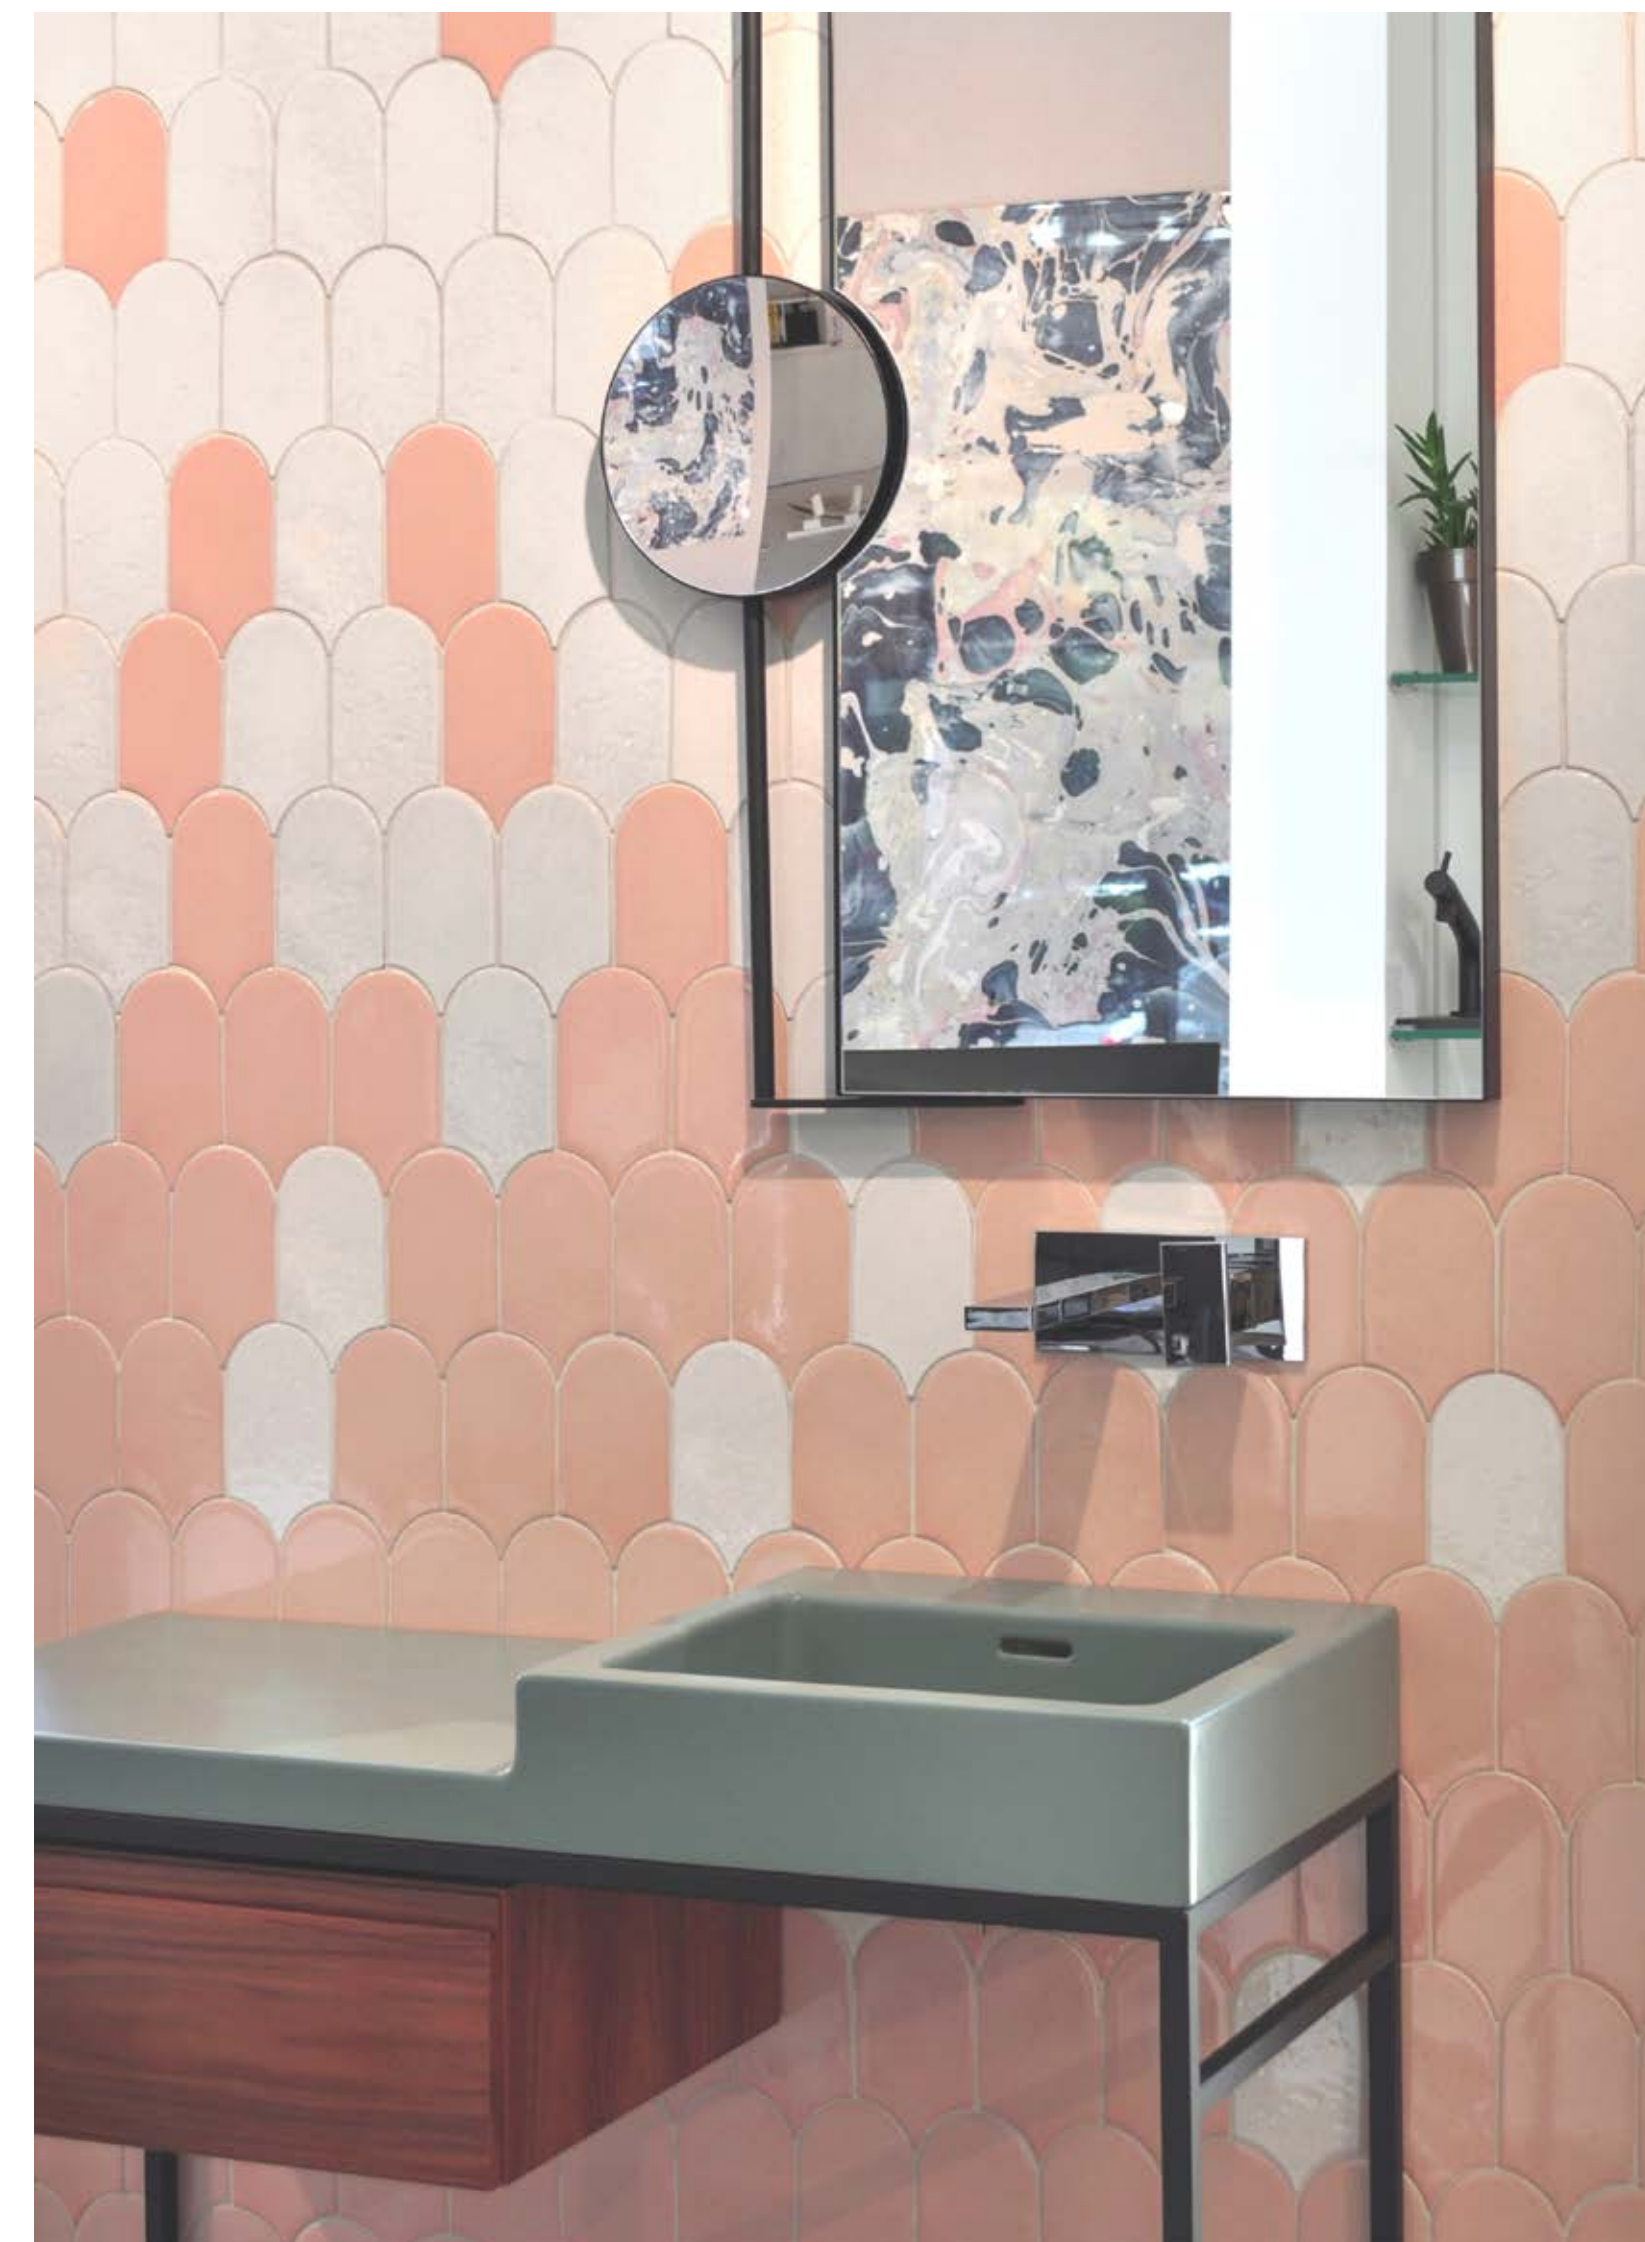

MU01 Rivestimento / Wall: MURANO **MU466** Rosa fenicottero Provenza 10x17,5 cm - 4"x7", **MU166** Bianco seta Provenza 10x17,5 cm - 4"x7"