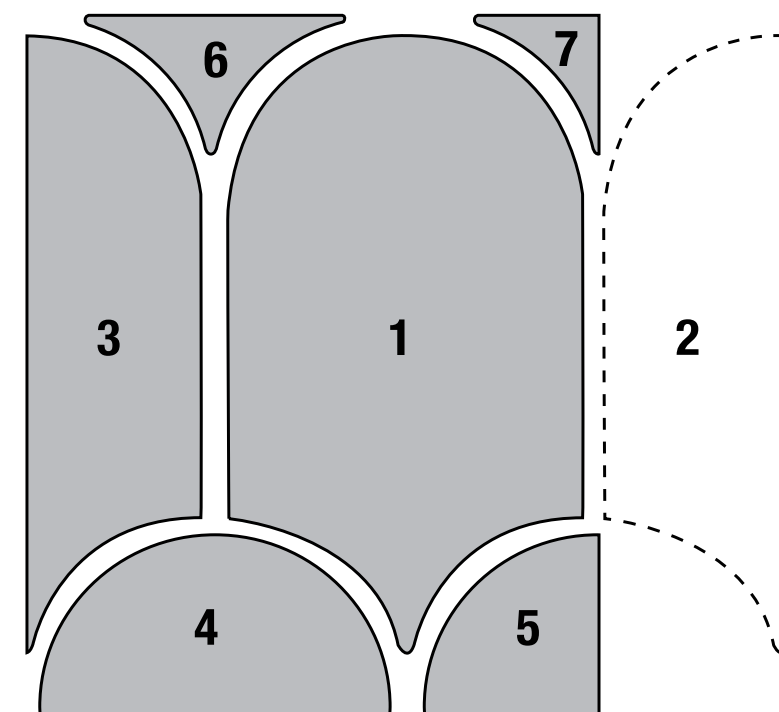

Um eine Außenecke abzudecken, ist es möglich, das spezielle „Quartino“-Stück zu verwenden, das die im 90°-Winkel verlegten Fliesen perfekt verbindet..

Mutano

PROVENZA LAYOUT

- 1 Provenza** 10x17,5 cm - 4"x7"
- 2 Mezza Provenza Destra** 5x17,5 cm - 2"x7"
- 3 Mezza Provenza Sinistra** 5x17,5 cm - 2"x7"
- 4 Lunetta Provenza** 5x10 cm - 2"x4"
- 5 Mezza Lunetta Provenza** 5x5 cm - 2"x2"
- 6 Volta Provenza** 5x10 cm - 2"x4"
- 7 Mezza Volta Provenza 5x5** - 2"x2"