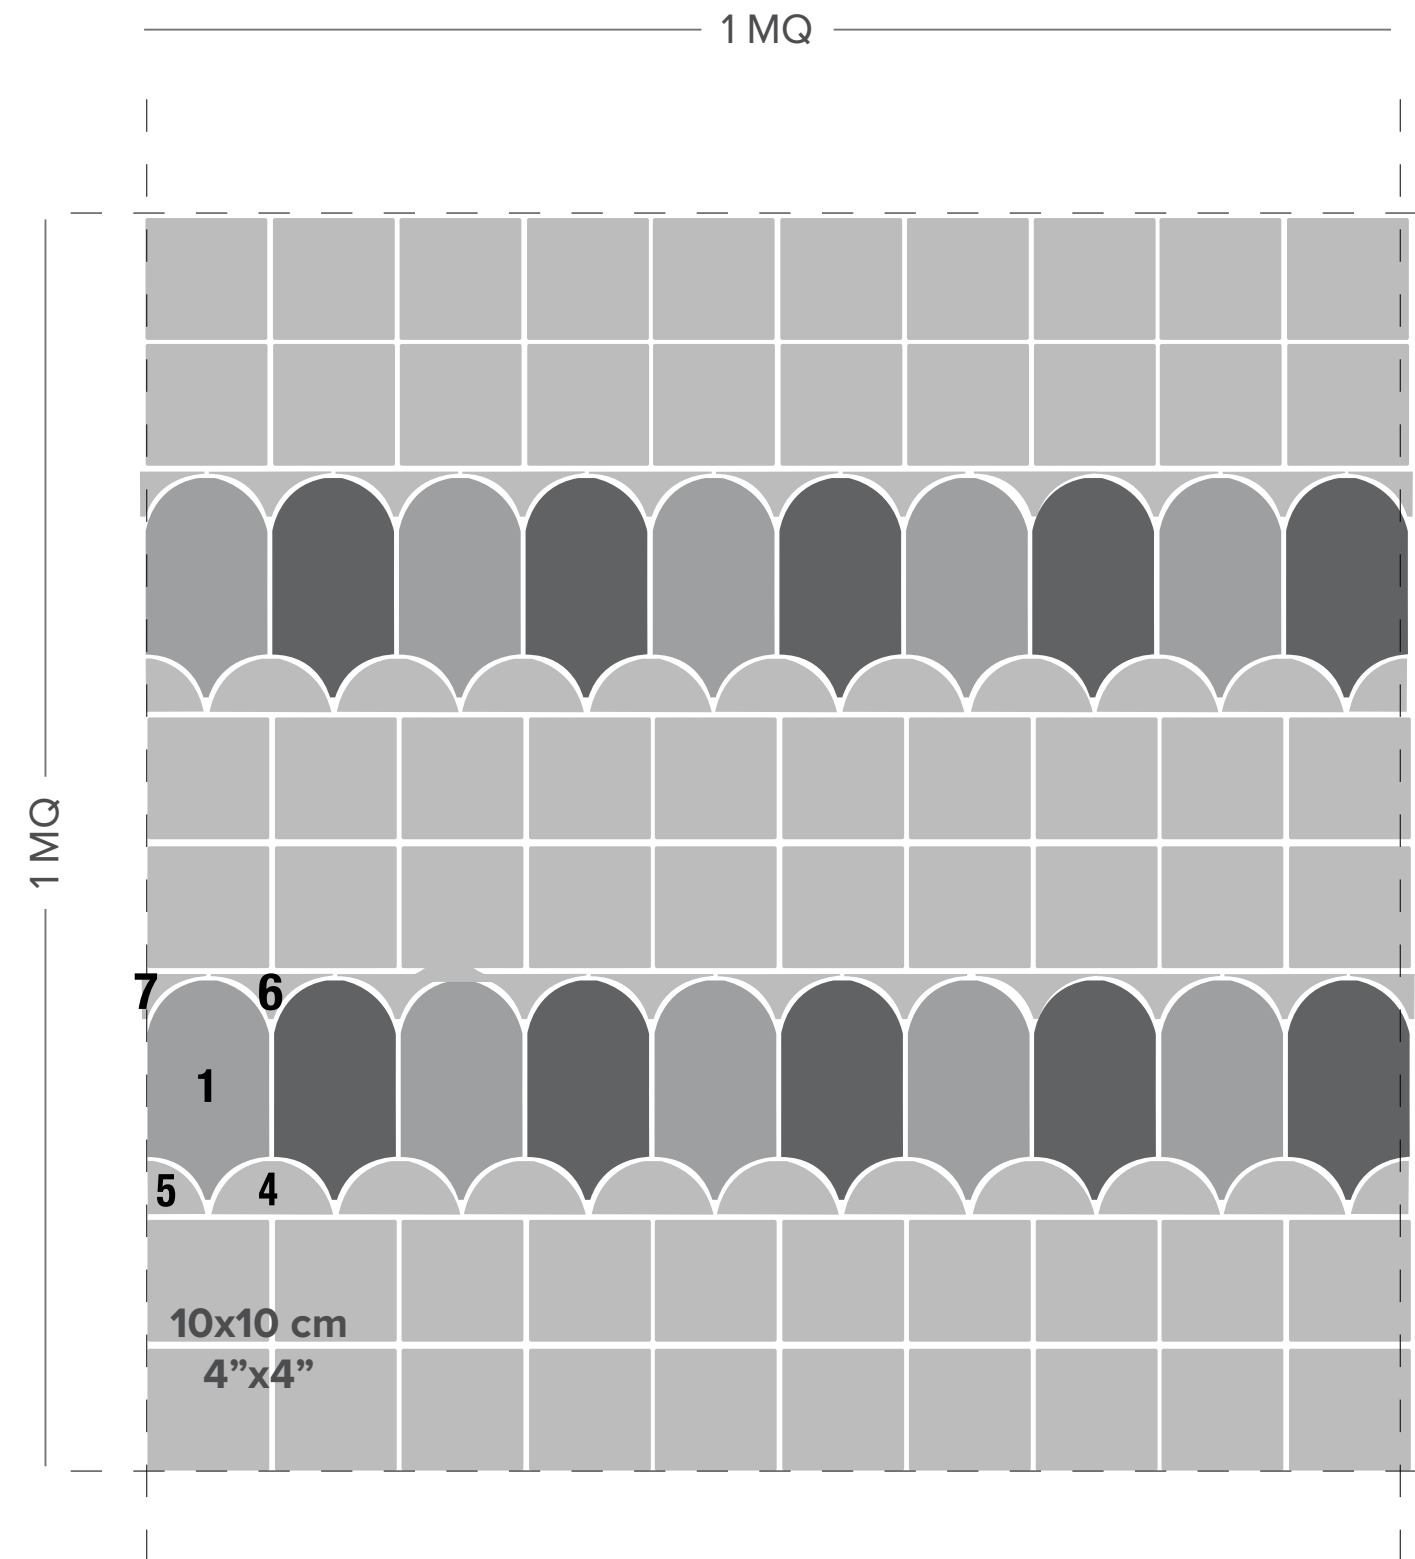

LAYOUT E)

Provenza (1) pz 20
Lunetta (4) pz 18 non disponibile in tutti i colori / not available in all colours
Mezza Lunetta Provenza (5) pz 4 non disponibile in tutti i colori / not available in all colours
Volta Provenza (6) pz 18 non disponibile in tutti i colori / not available in all colours
Mezza Volta Provenza (7) pz 4 non disponibile in tutti i colori / not available in all colours
10x10 cm - 4"x4" pz 60