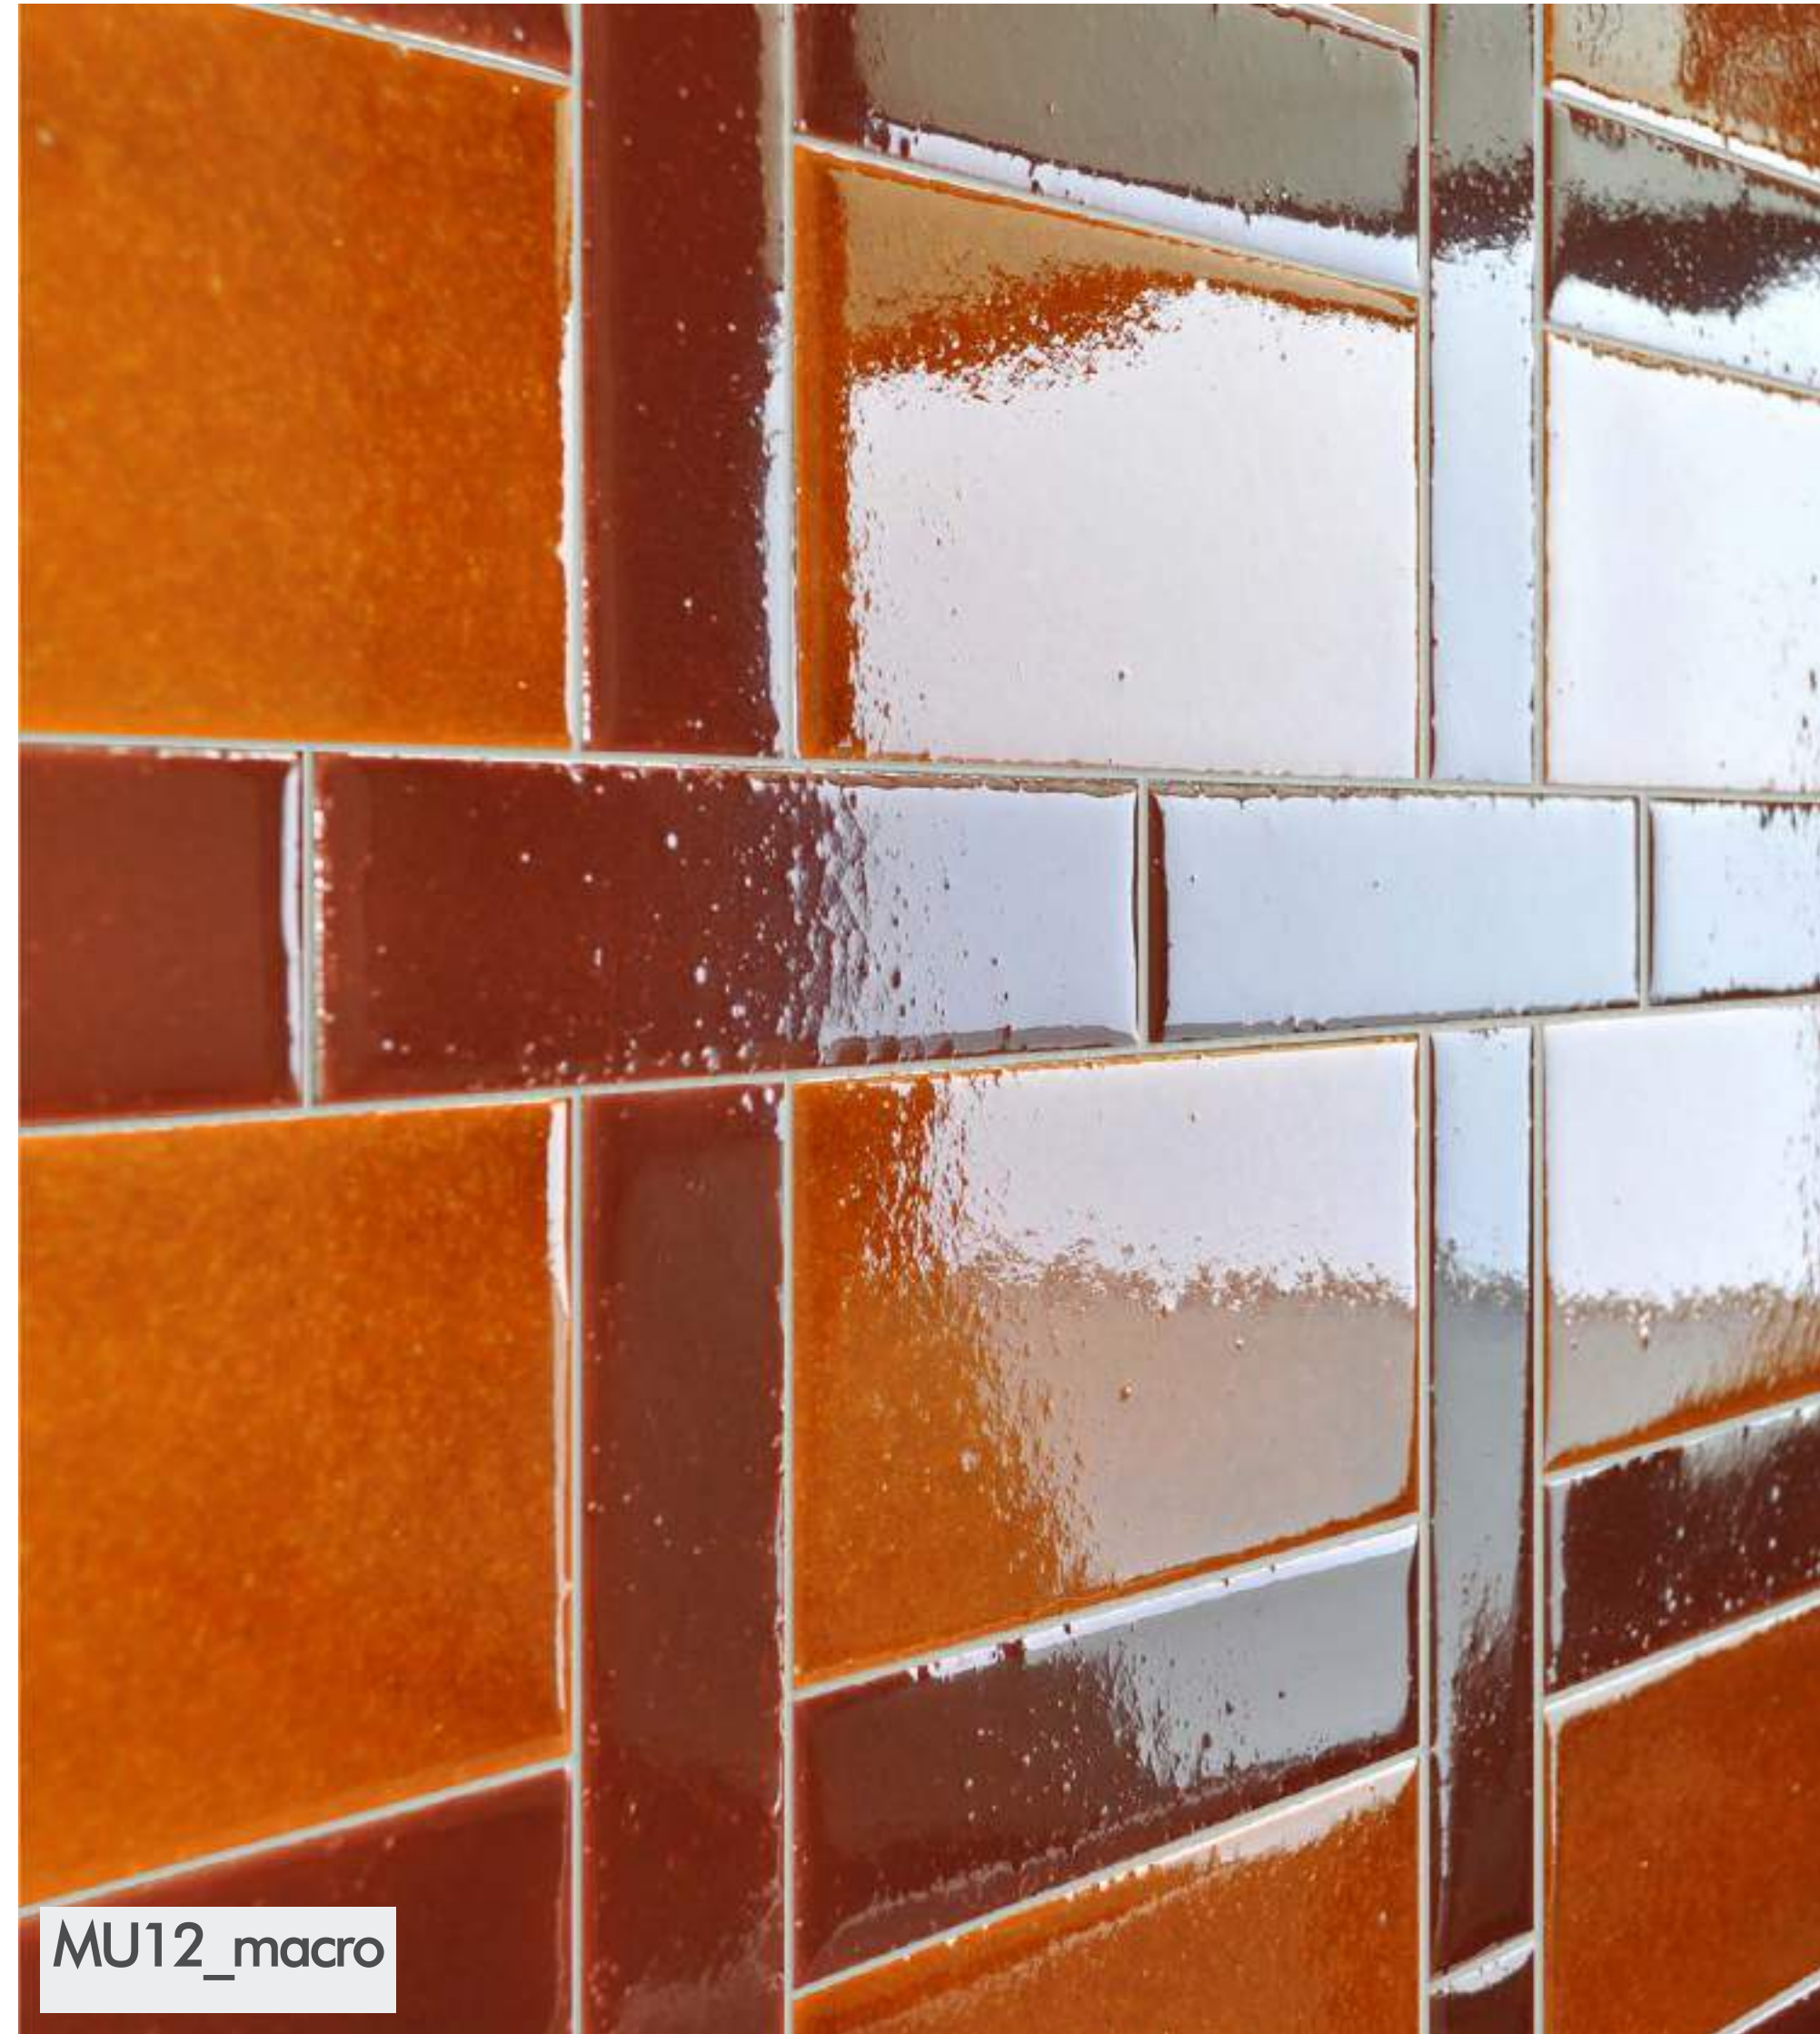

Murano

MU12_macro