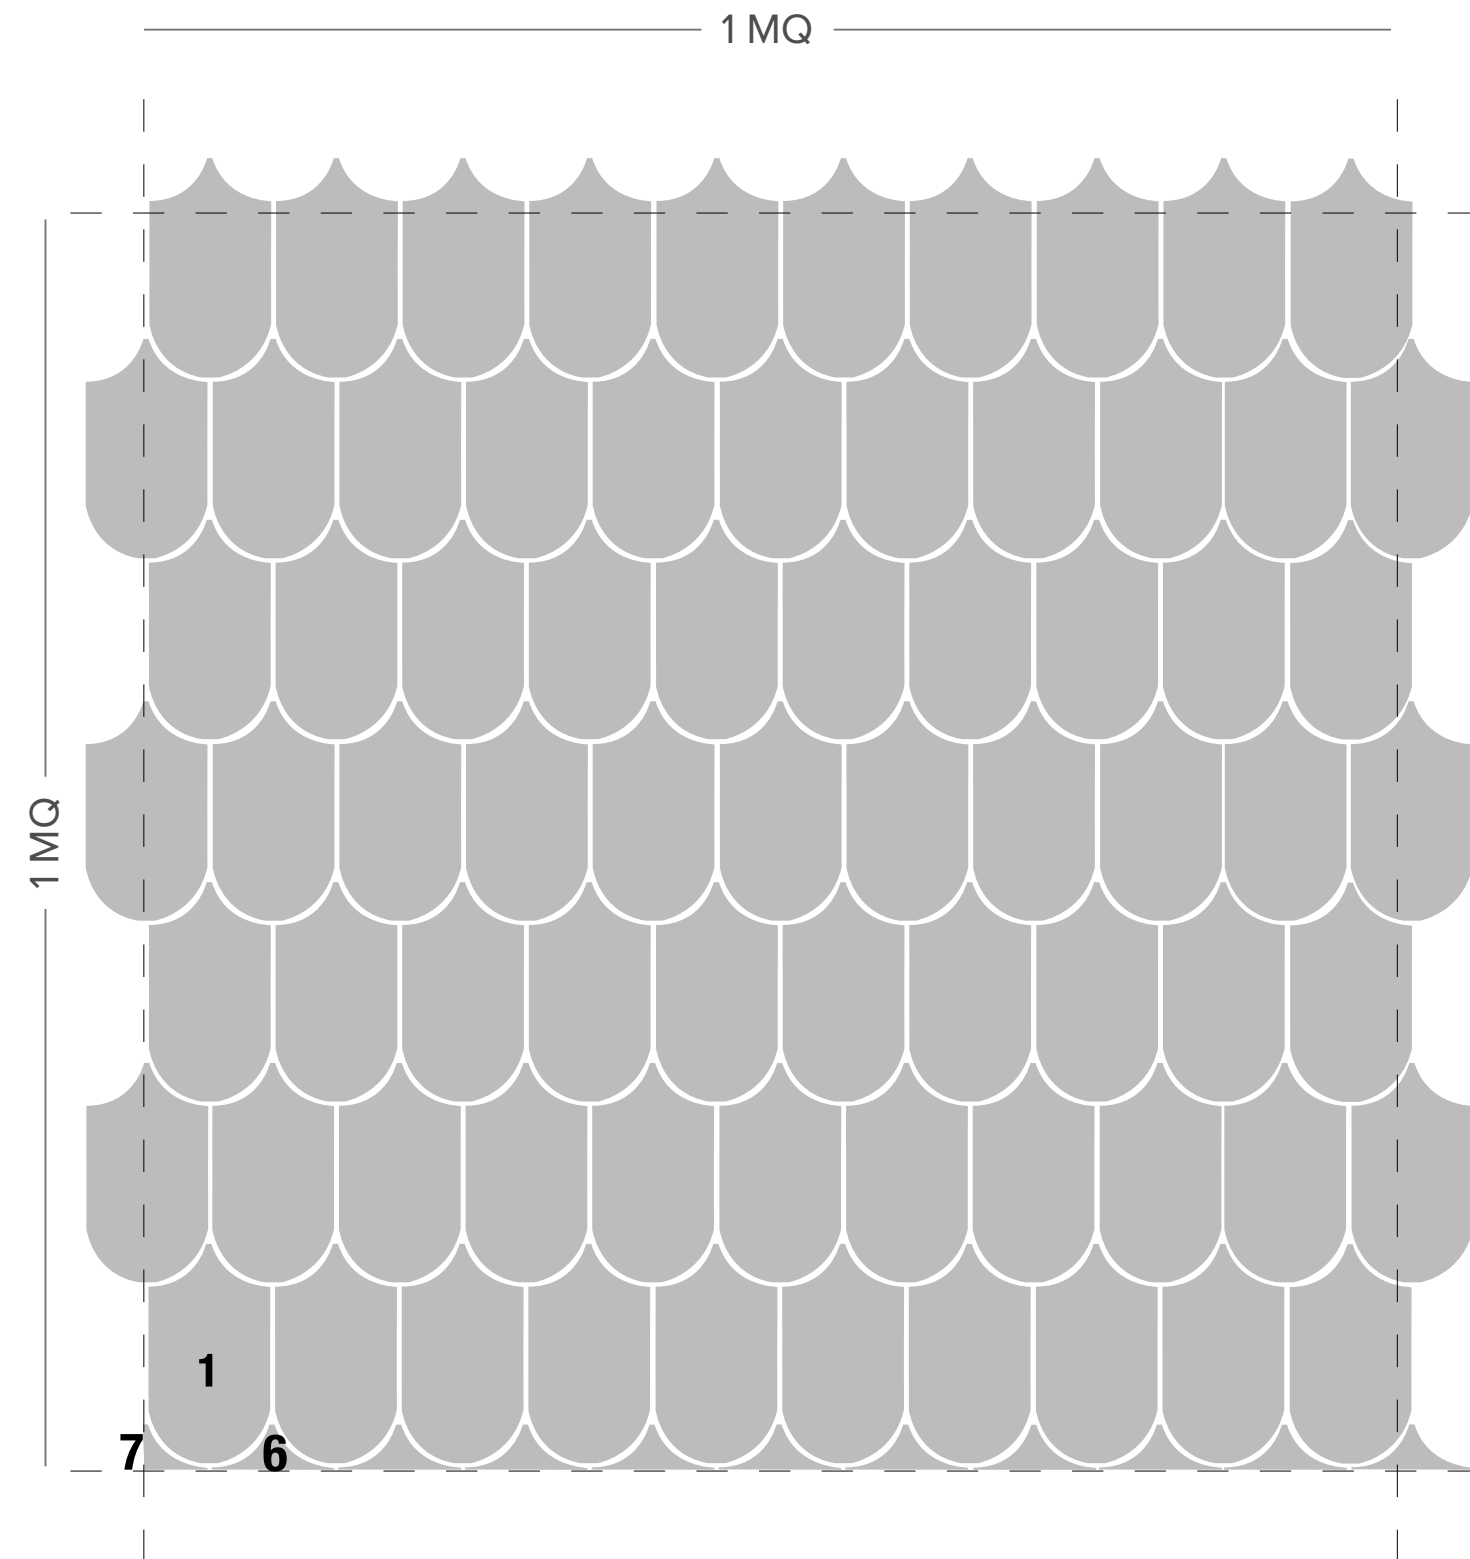

LAYOUT B)

Provenza (1) pz 74
 Lunetta (4) pz 10 non disponibile in tutti i colori / not available in all colours

LAYOUT C)

Provenza (1) pz 42
 Lunetta (4) pz 11 non disponibile in tutti i colori / not available in all colours
 Volta Provenza (6) pz 10 non disponibile in tutti i colori / not available in all colours
 10x20 cm - 4"x8" pz 22