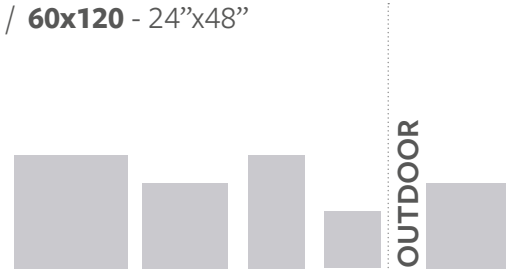

RIVERSTONE

FORMATI

Sizes . Formats . Formate

- **6 mm . 120x280** - 48"x110"
- **9 mm . 120x120** - 48"x48" / **90x90** - 35 1/2"x35 1/2" / **60x120** - 24"x48" / **60x60** - 24"x24"
- **9 mm R11 . 60x120** - 24"x48"
- **20 mm R11 . 90x90** - 35 1/2"x35 1/2" / **60x120** - 24"x48"

☐ Nat. Ret.
V3
R10
A+B
R11
A+B+C
INDOOR **OUTDOOR**

SAND
INDOOR

ROCK
INDOOR